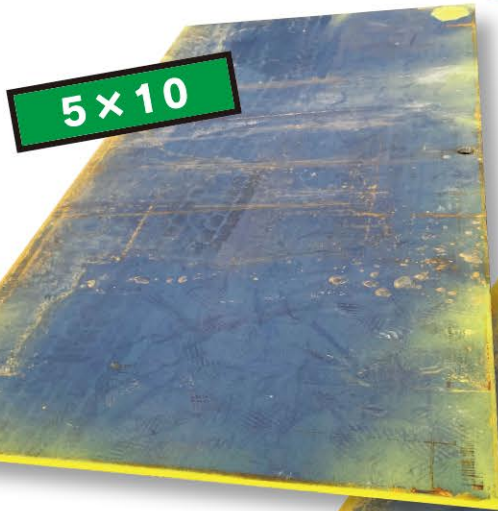

# 敷鉄板 レンタル

取り扱いサイズ

5×10

5×20

自社鉄板は両面すべて  
マーク付き!!

他社品との混ざり防止になります。  
各現場で使用し、返却される毎に整備して  
自社材と識別可能な状態で手配しております。

品名(mm×尺×尺)	寸法(mm)	重量(kg)
22×5×10	22×1524×3048	802
22×5×20	22×1524×6069	1604

配送車両 目安	配送車両	5×10	5×20
	10tユニット	12枚	6枚
	4tユニット	5枚	2枚